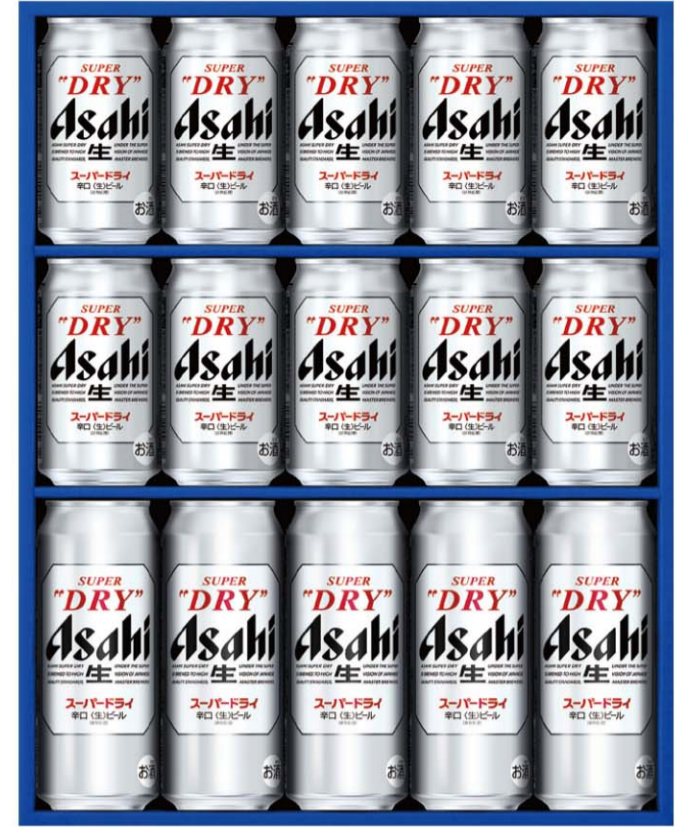

アサヒ
アサヒスーパードライ缶ビールセット

アサヒスーパードライ350ml缶×10
アサヒスーパードライ500ml缶×2

本体
価格 **2,500**円 (税込**2,750**円)

★ 配送
料込

配達日指定不可 各種のし対応可 名入れ可 簡易包装 ヤマト運輸でお届け

お申込は
8/2日
まで

商品
番号 **TY002**

AS-4G