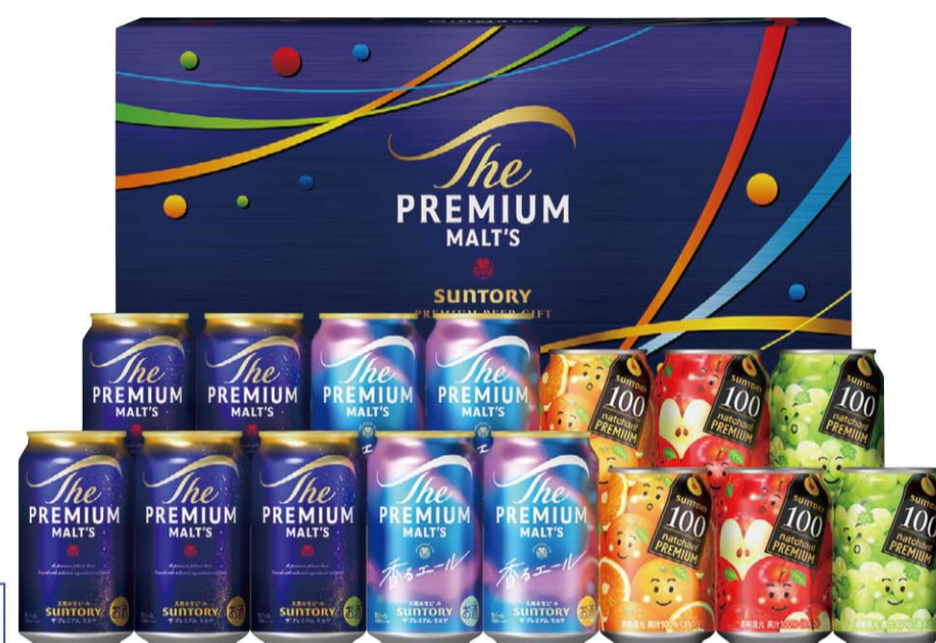

商品
番号 **TY015**

BPF5S

サントリー
ザ・プレミアム・モルツ ビールセット
ザ・プレミアム・モルツ350ml缶×19

4 902440 133774

〈本体
価格〉 **4,080**円 (税込**4,488**円)

★ 配送
料込

配達日指定不可 各種のし対応可 名入れ可 簡易包装 ヤマト運輸でお届け

商品
番号 **TY016**