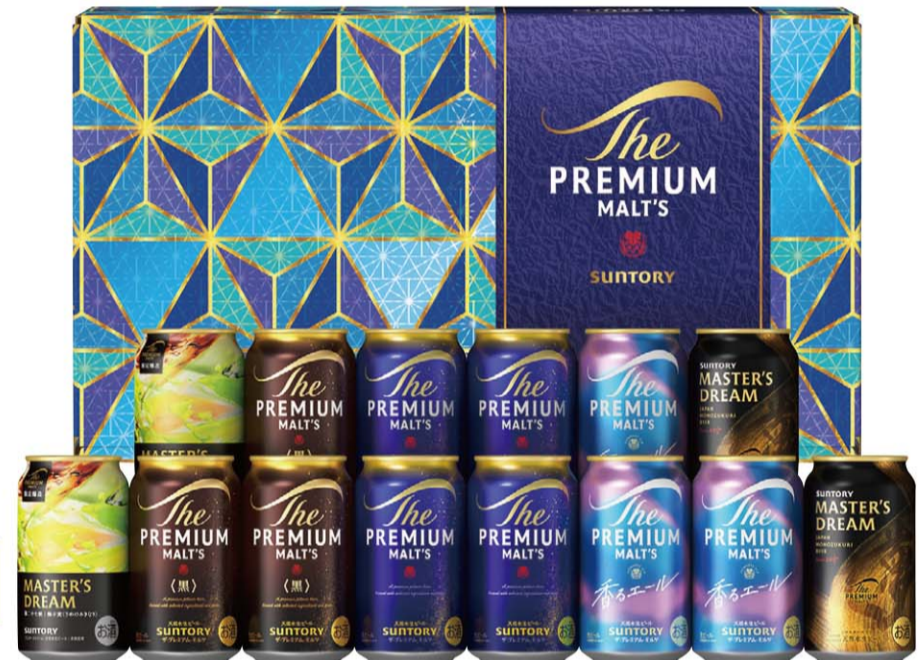

商品番号 **TY022**

VL4S

サントリー

ザ・プレミアム・モルツ 5種セット

ザ・プレミアム・モルツ350ml缶×4
ザ・プレミアム・モルツ
<ジャパニーズエール>香るエール350ml缶×3
ザ・プレミアム・モルツ<黒>350ml缶×3
ザ・プレミアム・モルツ マスターズドリーム350ml缶×2
ザ・プレミアム・モルツ マスターズドリーム 梅子黄350ml缶×2

4 902440 134283

本体価格 **3,700**円 (税込 **4,070**円)

★ 送料込

配達日指定不可 各種のし対応可 名入れ可 簡易包装 ヤマト運輸でお届け