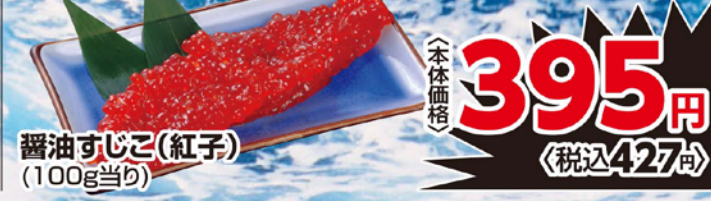

4/9火・12金 4日間限り

※写真はイメージです。

刺身用きはだまぐろ
(赤身) 解凍(100g当り)

本体価格 **240円**
〈税込260円〉

〈国内産〉
しらす干し
(100g当り)

本体価格 **295円**
〈税込319円〉

春のサーモン&魚卵&漬魚フェア

〈チリ産〉
刺身用
サニモントラウト
養殖・解凍(100g当り)

本体価格 **280円**
〈税込303円〉

〈チリ産〉
骨取り生銀さけ切身
養殖・解凍(100g当り)

本体価格 **235円**
〈税込254円〉

●明太子切り
●たらこ切り(各100g当り)

本体価格 **各195円**
〈税込各211円〉

醤油すじこ(紅子)
(100g当り)

本体価格 **395円**
〈税込427円〉

赤魚粕漬
(2枚入)

〈やまや〉つぶ王無着色
●明太子 ●たらこ(各65g入)

各1パック
本体価格 **380円**
〈税込各411円〉

応援セール!

〈国内産〉
肉ま切れ
(100g当り)
豚肉は除きます。

本体価格 **88円**
〈税込96円〉

4/9火・12金 4日間限り

※写真はイメージです。

〈相生産業〉
フライドチキンの素
(70g) 1袋