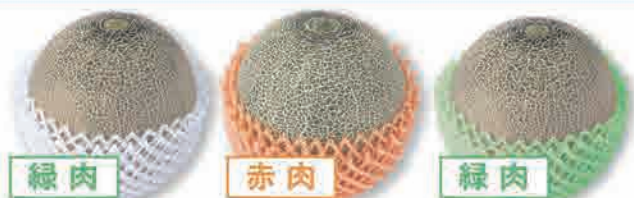

商品番号 **200箱限定**
TYM02 **緑肉**

アンデスメロン2玉
(4Lサイズ/1箱2玉入)

本体価格 **4,400円**
送料込 (税込 **4,752円**)

送料
込

■ご予約締切日 **5月10日(金)まで**

■発送期間の目安 **5月下旬~6月下旬**

商品番号 **200箱限定**
TYM03 **赤肉**

クインシーメロン2玉
(4Lサイズ/1箱2玉入)

本体価格 **4,400円**
送料込 (税込 **4,752円**)

送料
込

■ご予約締切日 **4月30日(火)まで**

■発送期間の目安 **5月中旬~6月下旬**

商品番号 **100箱限定**
TYM01
アンデスメロン1玉・
クインシーメロン1玉・
イバラキングメロン1玉の
詰合せ (4Lサイズ/1箱各1玉入)

本体価格 **5,980円**
送料込 (税込 **6,459円**)

送料
込

■ご予約締切日 **5月31日(金)まで**